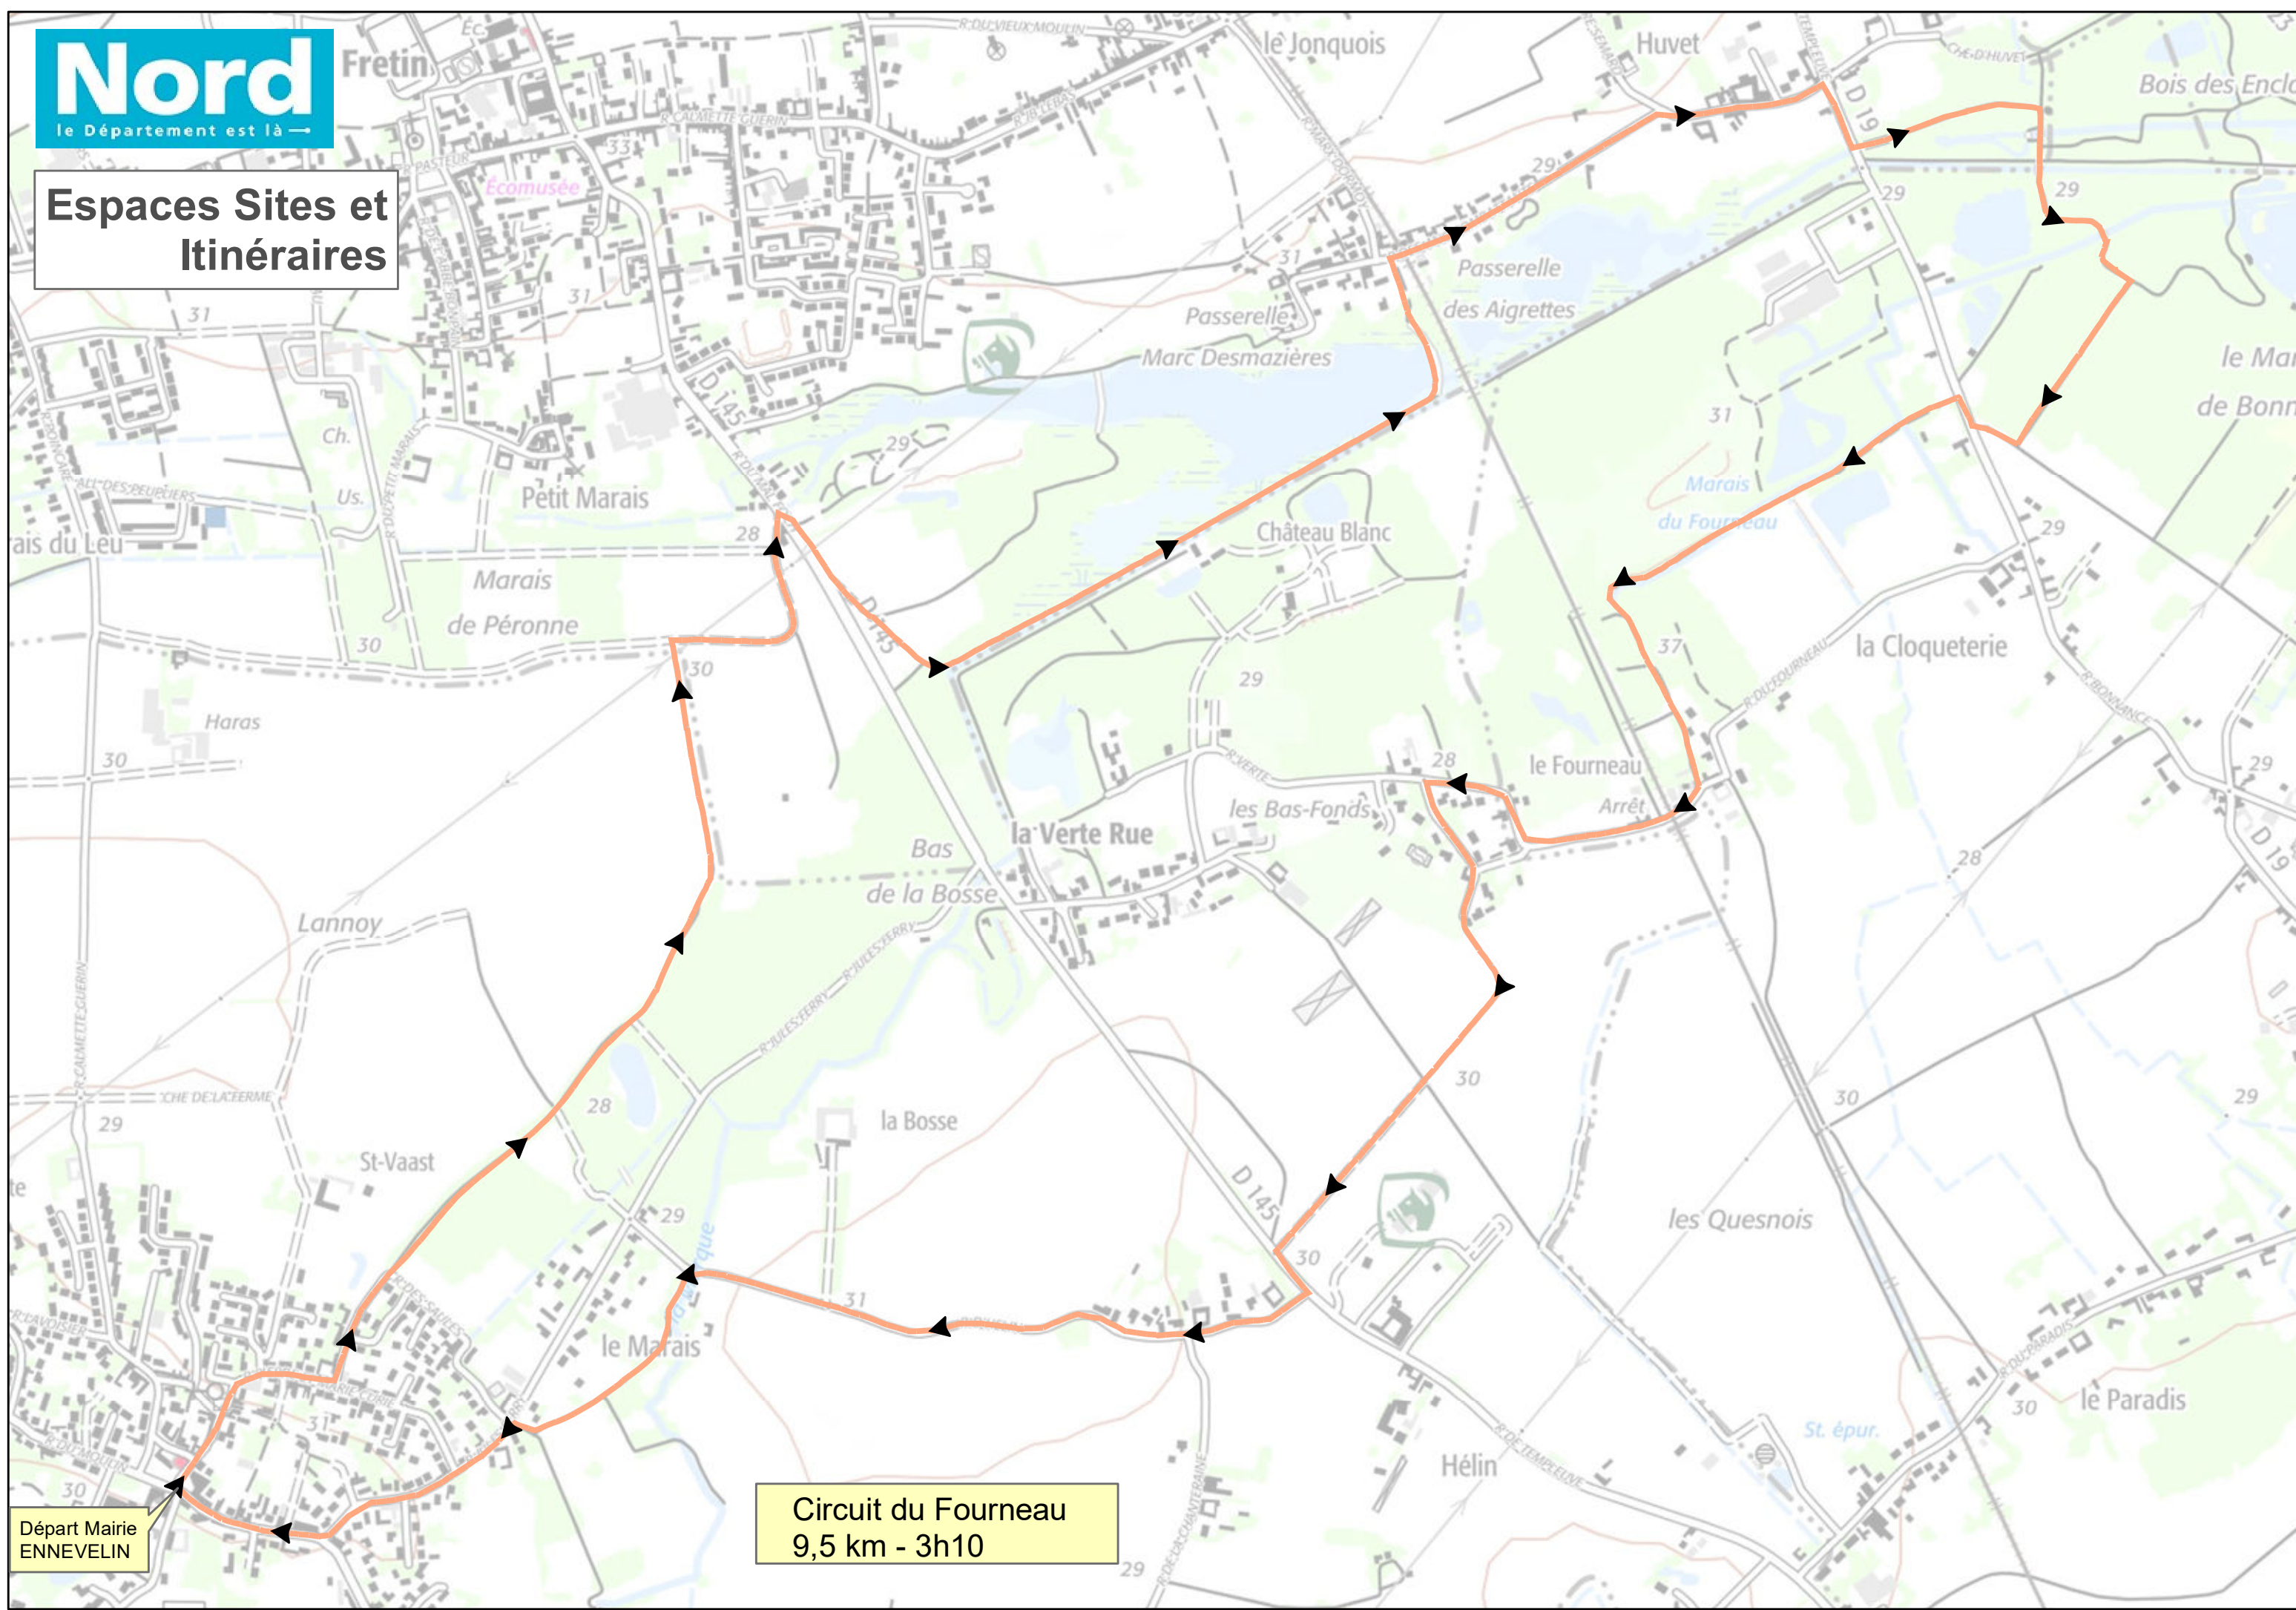

**Espaces Sites et Itinéraires**

Départ Mairie ENNEVELIN

Circuit du Fourneau  
9,5 km - 3h10